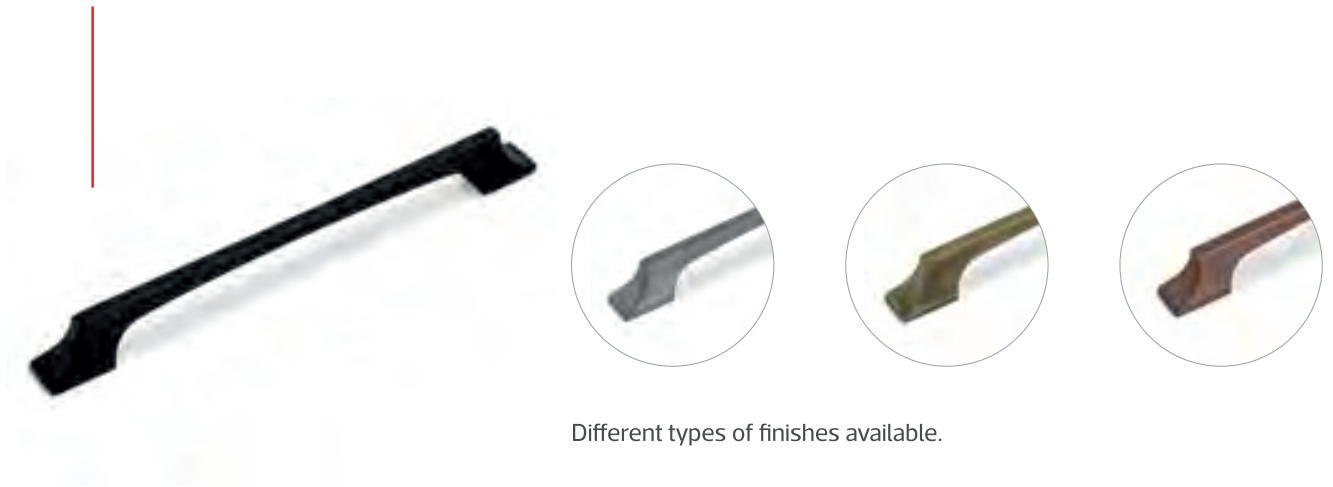

Cabinet Handle ZD13